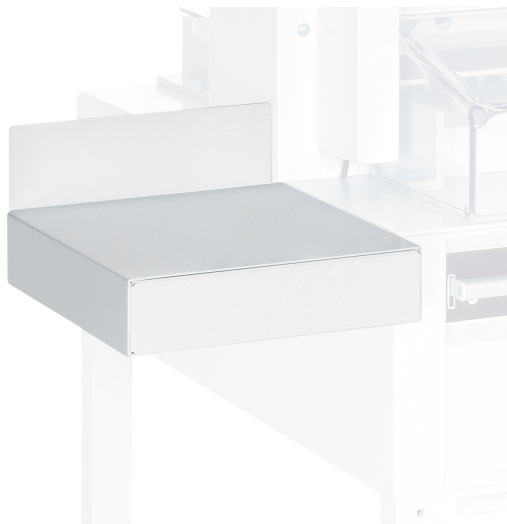

## Stoliki boczne do gilotyn IDEAL od 4815-6660

### Opis produktu

Stoliki boczne do gilotyn IDEAL od 4815-6660