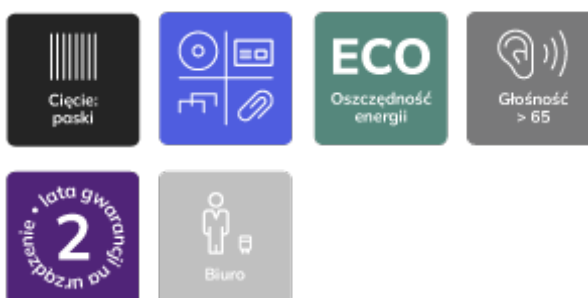

Niszczarka do dokumentów Fellowes 125i

Niszczarka Fellowes 125Ci biurowa o nowoczesnym wzornictwie dedykowane dla grupy do 8 osób. Bezzacięciowa. Bezpieczna. Cicha. Prosta w obsłudze. Niszczarka do dokumentów poufnych, niszczy na ścinki.

Opis produktu

Niszczarka Fellowes 125Ci biurowa o nowoczesnym wzornictwie dedykowane dla grupy do 5 osób. Bezzacięciowa. Bezpieczna. Cicha. Prosta w obsłudze. Niszczarka do dokumentów poufnych, niszczy na ścinki. : - niszczy jednorazowo do 18 kartek A4 na paski 5,8 mm (P-2/T-2/O-2), - umożliwia niszczenie dokumentów ze zszywkami i małymi spinaczami biurowymi, karty płatnicze i płyty CD/DVD, - wyposażona z klapkę zabezpieczającą przed odpryskami w trakcie niszczenia kart płatniczych i płyt CD/DVD, - bezzacięciowa: system 100% Jam Proof eliminuje uciążliwe zacięcia dzięki czujnikowi ilości niszczonych kartek, - bezpieczna: urządzenie zatrzymuje pracę w momencie dotknięcia szczeliny wejściowej (SafeSense Technology), - energooszczędna: pobiera do 70% mniej energii podczas pracy i uśpienia (Energy Savings System™), - cicha: dzięki zastosowaniu technologii SilentShred™ niszcarka umożliwia pracę w pomieszczeniach współdzielonych, - ergonomiczna: wąska obudowa pozwala na ustawienie urządzenia pomiędzy szafkami lub obok biurka, - prosta (intuicyjna) w obsłudze z czytelnym panelem sterowania.

Specyfikacja produktu

Waga	26 kg
Producent	FELLOWES

Eko certyfikat	Tak
Gwarancja na noże	20 lat
Gwarancja na urządzenie	2 lata
Kolor urządzenia	Czarny
Wydajność jednorazowa	18
Niszczy karty kredytowe	Tak
Niszczy płyty CD	Tak
Cięcie spinaczy, zszywek	Tak
Oszczędność Energii	Tak
Pojemność kosza na śinki	53 litry
Poziom bezpieczeństwa	P-2 / T-2 / O-2
Poziom tajności	Jawne
Praca ciągła	Nie
Przeznaczenie	Biuro
System cięcia	Paski
Szczelina podawcza	230 mm
Zabez. przed przegrzaniem	Tak
Wydajność cięcia na minutę	250
Poziom głośności	70-75 dB