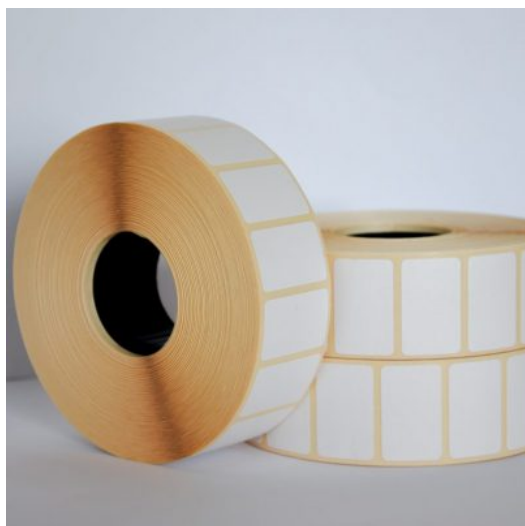

Etykieta Transportowa Biała 105x70mm, fi 76mm. klej akryl, rolka 1000szt.

Opis produktu

Etykieta Transportowa Biała 105x70mm, fi 76mm. klej akryl, rolka 1000szt.

Specyfikacja produktu